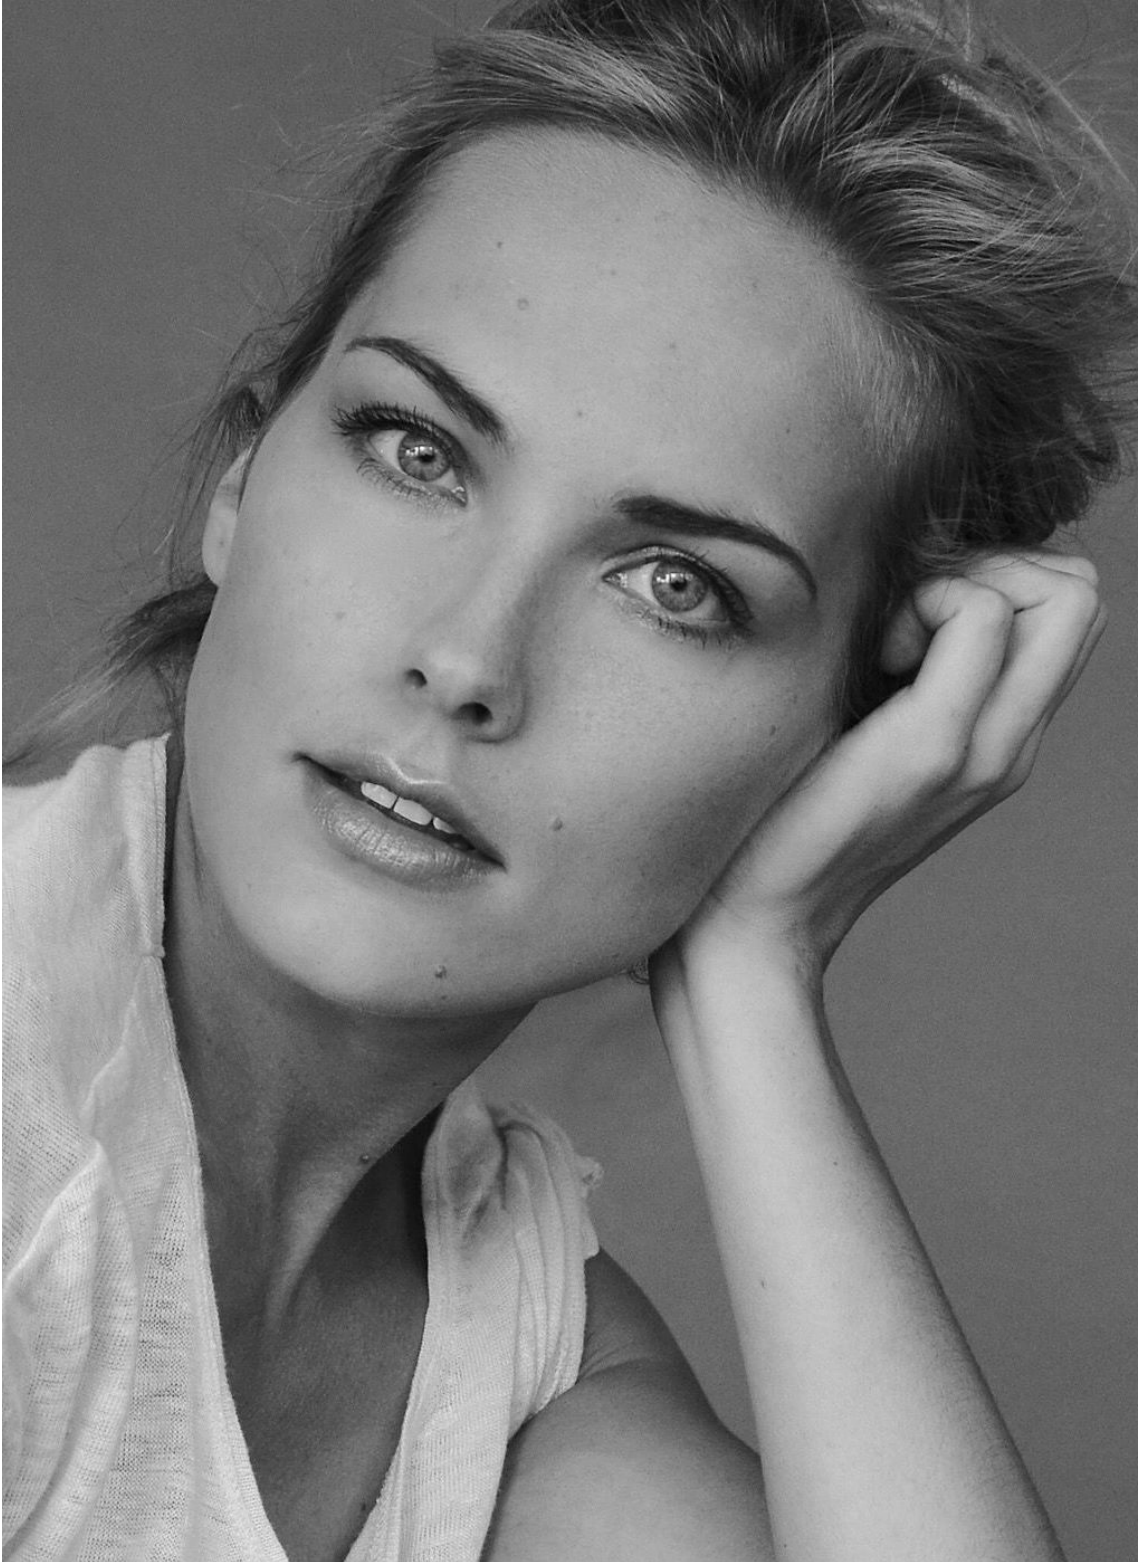

KARIN DONGA

height 5'9" · bust 35.5" · cup B · waist 28.5" · hips 38" · dress 38 EU/8 US/10 UK
shoes size 39 EU/8 US/6 UK · hair blonde · eyes blue

KARIN DONGA

height 5'9" · bust 35.5" · cup B · waist 28.5" · hips 38" · dress 38 EU/8 US/10 UK
shoes size 39 EU/8 US/6 UK · hair blonde · eyes blue

MGM
MODELS

MGM
MODELS

KARIN DONGA

height 5'9" · bust 35.5" · cup B · waist 28.5" · hips 38" · dress 38 EU/8 US/10 UK
shoes size 39 EU/8 US/6 UK · hair blonde · eyes blue

KARIN DONGA

height 5'9" · bust 35.5" · cup B · waist 28.5" · hips 38" · dress 38 EU/8 US/10 UK
shoes size 39 EU/8 US/6 UK · hair blonde · eyes blue